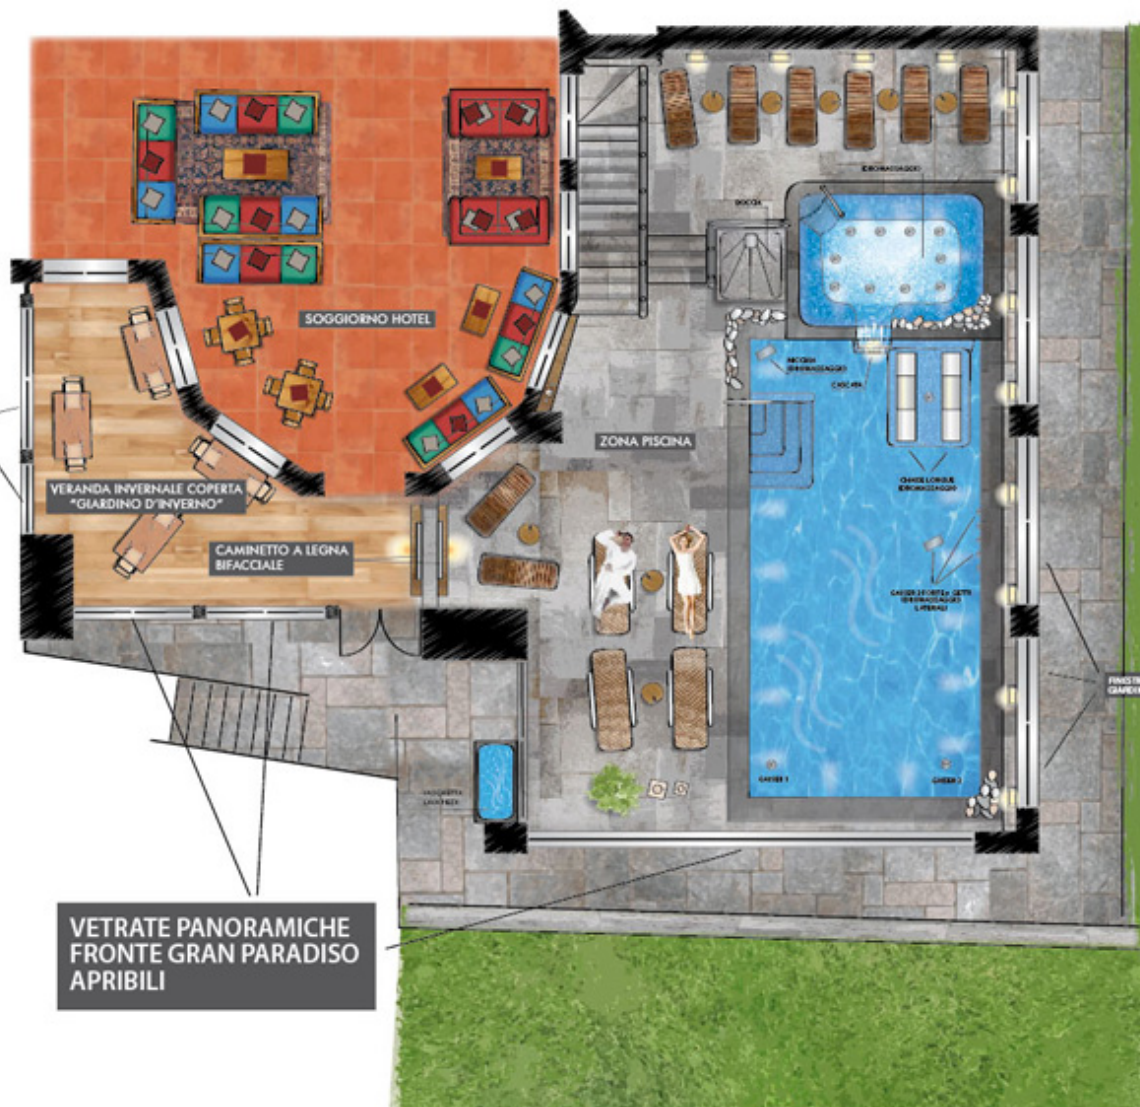

FINESTRE
PANORAMICHE
DIREZIONE
MONTE BIANCO

VETRATE PANORAMICHE
FRONTE GRAN PARADISO
APRIBILI

FINESTRE LATO
CAMERINO PRIBERTO

TERRAZZA RISTORANTE
PANORAMICO FRONTE
GRAN PARADISO

GIARDINO PARCO
PRIVATO CON LETTINI
PRENDISOLE